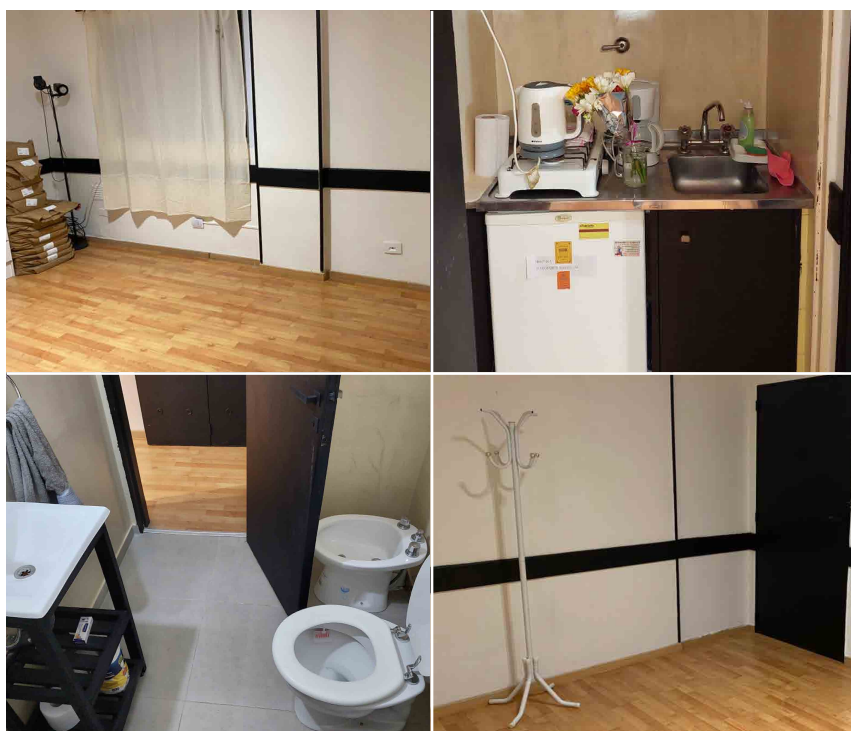

Monoambiente

1 Baño

ESTADO DEL INMUEBLE

Muy bueno

INFORMACIÓN

Totalmente remodelado.
Cocina kitchenette y baño completo con ducha y ventilación al exterior.

Ubicación:
1 cuadra y media de Av. Santa Fe, 2 cuadras de Av. Scalabrini Ortiz. Subte D estaciones "Plaza Italia" y "R. Scalabrini Ortiz"